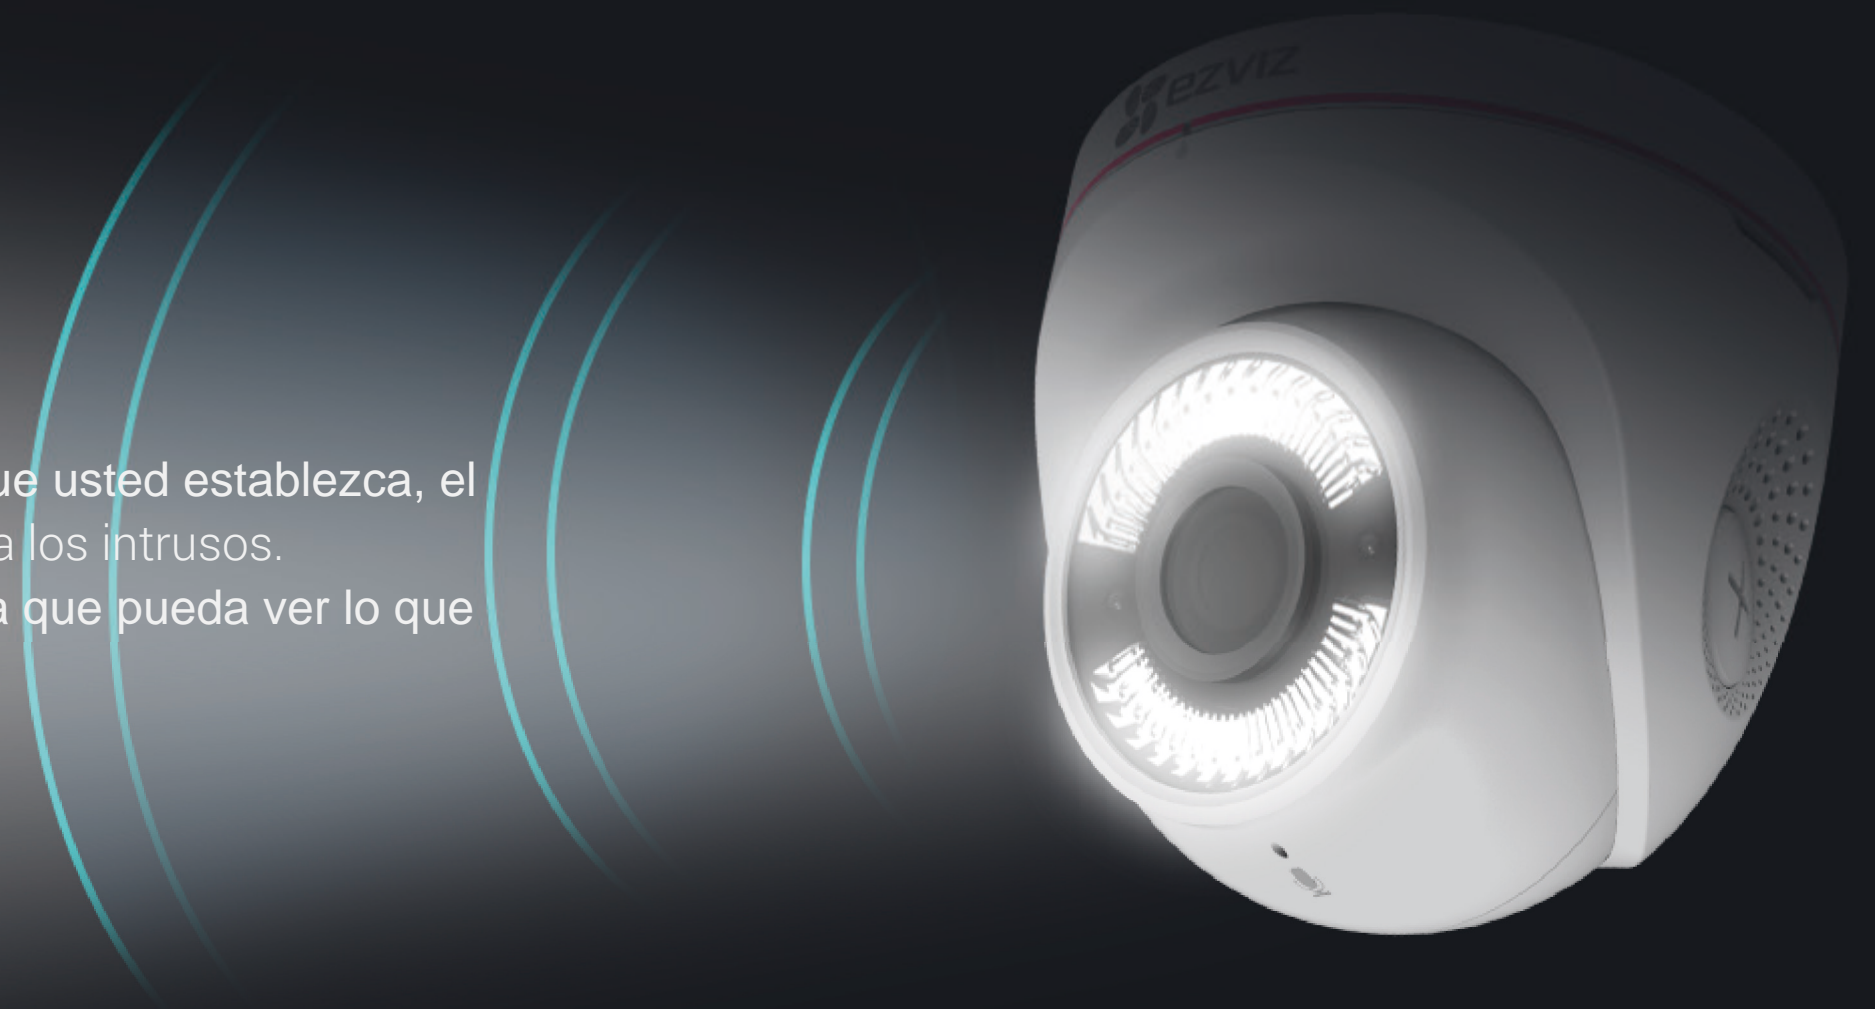

### Cámara Wi-Fi inteligente para exteriores

El C4W protege de manera profesional y confiable las áreas al aire libre de su hogar o peuea empresa con defensa, visin nocturna extendida, conversacion bidireccional resistencia IP67 a la humedad y al polvo, y mas.

## Defensa activa con luz y sonido.

Cuando alguien ingresa a áreas protegidas en momentos específicos que usted establezca, el C4W destellar una luz de advertencia y reproducir un sonido para alejar a los intrusos. Instantáneamente, envía una notificación a su teléfono inteligente, para que pueda ver lo que sucedió y tomar las medidas correspondientes.